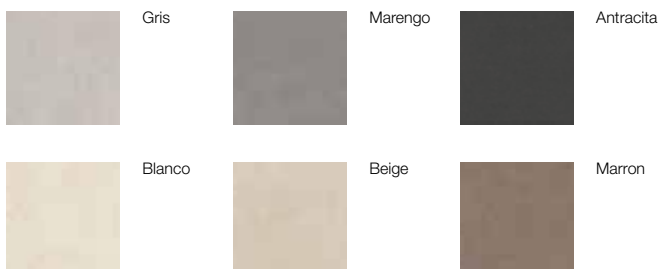

Downtown

Porcellanato coloreado
en masa

Full body porcelain
stoneware

Concretes

80x80 R / 60x60 R / 30x60 R / 61,5x61,5

Colores / Colours

Formatos / Formats

Piezas especiales / Special items