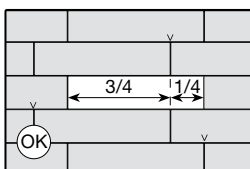

ABETO FGB4TE7751  
EBANO FGB4TE7EB1  
HAYA FGB4TE7HY1  
ROBLE FGB4TE7741  
SAPELI FGB4TE7761

Description	Pieces / box	Kg. box	m <sup>2</sup> Box	Boxes / Pallet	Kg. Pallet	m <sup>2</sup> Pallet
HABITAT 24,6x101 R	4	23,552	0,993	48	1130,496	47,702
HABITAT EST. ABS 24,6x101 R	4	23,552	0,993	48	1130,496	47,702
RODAPIE HABITAT 8x101	10	19,450	0,808	36	700,200	29,088
PELDAÑO HABITAT 24,6x101	4	22,596	0,646	18	406,728	11,635