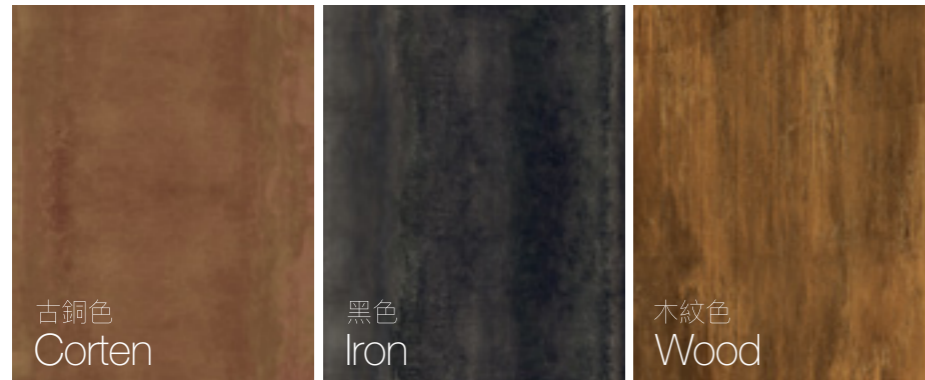

ACIDIC

Lastre di ceramica in gres porcellanato - Gruppo Bla UGL | Porcelain stoneware slabs - Gruppe Bla UGL | Dalles en céramique en grès céram - Group Bla UGL | Keramikplatten aus Feinsteinzeug - Groupe Bla UGL | керамические плиты из керамогранита - группа Bla UGL

THICKNESS

6,5 mm
SELF LEVELING

SURFACES

Naturale Rettificato | Natural Rectified
Naturel Rectifié | Natural Rektifiziert
Натуральный Ректифицированный

Lappato Rettificato | Polished Rectified
Adouci Rectifié | Poliert Rektifiziert
Полированный Ректифицированный

SIZES

120x240
24 x 120

TECH INFO

Imballi | Packages | Emballages | Verpackungen | Упаковка

M² | SQM	pcs. x	m² x	kg x	x	m² x	kg x	m² x pcs.	kg x m²	kg cassa kg box	kg totali total kg	dimensione esterna cassa crate overall dimensions
120x240	1	2,880	44,64	18	51,84	803,52	2,88	15,50	64	867,52	253x132x30,4 cm
120x120	2	2,880	44,64	20	57,60	892,80	1,44	15,50	60	952,80	132x132x53 cm
24x120	5	1,44	22,32	36	51,84	803,52	0,290	15,50	-	-	-

ACIDIC

Naturale Rettificato | Natural Rectified | Naturel Rectifié | Natural Rektifiziert | Натуральный Ректифицированный

Corten | 古銅色